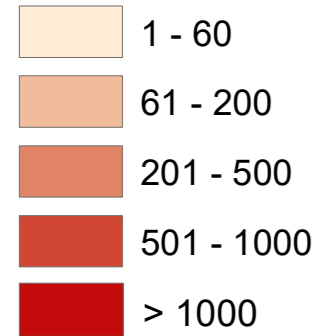

REGIONE MOLISE - CASI ATTUALMENTE POSITIVI - aggiornamento al 6/3/2022

Azienda Sanitaria Regionale Molise

Comuni con numero di positivi inferiore o uguale a 60

COMUNE	N°	COMUNE	N°
ACQUAVIVA COLLECROCE	31	PROVIDENTI	1
ACQUAVIVA D'ISERNIA	3	RICCIA	86
AGNONE	133	RIONERO SANNITICO	7
BAGNOLI DEL TRIGNO	18	RIPABOTTONI	11
BARANELLO	35	RIPALIMOSANI	29
BELMONTE DEL SANNIO	16	ROCCAMANDOLFI	9
BOJANO	78	ROCCASICURA	8
BONEFRO	3	ROCCAVIVARA	3
BUSSO	14	ROCCETTA A VOLTURNO	6
CAMPOBASSO	1.056	ROTELLO	9
CAMPODIPIETRA	46	SALCITO	12
CAMPOLIETO	14	SAN BIASE	1
CAMPOMARINO	166	SAN FELICE DEL MOUSE	1
CANTALUPO NEL SANNIO	4	SAN GIACOMO DEGLI SCHIAVO	13
CAPRACOTTA	13	SAN GIOVANNI IN GALDO	2
CAROVILLI	16	SAN GIULIANO DEL SANNIO	9
CARPINONE	23	SAN GIULIANO DI PUGLIA	20
CASACALENDA	18	SAN MARTINO IN PENSIUS	124
CASALCIPRANO	3	SAN MASSIMO	9
CASTEL DEL GIUDICE	5	SAN PIETRO AVELLANA	4
CASTEL SAN VINCENTO	10	SAN POLO MATESE	3
CASTELBOTTACCI	5	SANTA CROCE DI MAGLIANO	51
CASTELLINO DEL BIFERNO	6	SANTA MARIA DEL MOUSE	4
CASTELMAURO	17	SANT'AGAPITO	43
CASTELPETROSO	19	SANT'ANGELO DEL PESCO	7
CASTELPIZZUTO	1	SANT'ANGELO LIMOSANO	4
CASTROPIGNANO	15	SANT'ELENA SANNITA	2
CERCEMAGGIORE	120	SANT'ELIA A PIANISI	5
CERCEPICCOLA	9	SCAPOLI	7
CERRO AL VOLTURNO	9	SEPINO	8
CHIAUCI	9	SESSANO DEL MOUSE	7
CIVITACAMPOMARANO	2	SESTO CAMPANO	23
CIVITANOVA DEL SANNIO	4	SPINETE	5
COLLE D'ANCHISE	3	TAVENNA	5
COLLETORTO	16	TERMOLI	1.018
COLLI A VOLTURNO	47	TORELLA DEL SANNIO	2
CONCA CASALE	6	TORO	13
DURONIA	2	TRIVENTO	70
FERRAZZANO	27	TUFARA	1
FILIGNANO	6	URURI	50
FORLÌ DEL SANNIO	7	VASTOGRARDI	21
FORNELLI	27	VENAFRO	286
FOSSALTO	21	VINCHIATURÒ	98
FROSOLONE	31	XXX-FUORI REGIONE	3
GAMBATESA	4	TOTALE	6.039
GILDONE	12		
GUARDIALFIERA	26		
GUARDIAREGIA	11		
GUGLIONESI	130		
ISERNIA	529		
JELSI	11		
LARINO	210		
LIMOSANO	10		
LONGANO	6		
LUCITO	6		
LUPARA	5		
MACCHIA D'ISERNIA	33		
MACCHIA VALFORTORE	7		
MACCHIAGODENA	21		
MAFALDA	25		
MATRICE	28		
MIRABELLO SANNITICO	33		
MIRANDA	7		
MONACILIONI	6		
MONTAGANO	17		
MONTAQUILA	42		
MONTECIFONE	34		
MONTEFALCONE NEL SANNIO	29		
MONTELONGO	7		
MONTEMITRO	3		
MONTENERO DI BISACCIA	195		
MONTENERO VAL COCCHIARA	6		
MONTERODUNI	46		
MONTORIO NEI FRENTANI	7		
MORRONE DEL SANNIO	10		
ORATINO	33		
PALATA	27		
PESCHE	19		
PESCOLANCIANO	33		
PESCOPENNATARO	2		
PETACCIATO	78		
PETRELLA TIFERNINA	6		
PETTORANELLO DEL MOLISE	5		
PIETRABONDANTE	7		
PIETRACATELLA	8		
PIETRACUPA	5		
POGGIO SANNITA	4		
PORTOCANNONE	35		
POZZILLI	47		