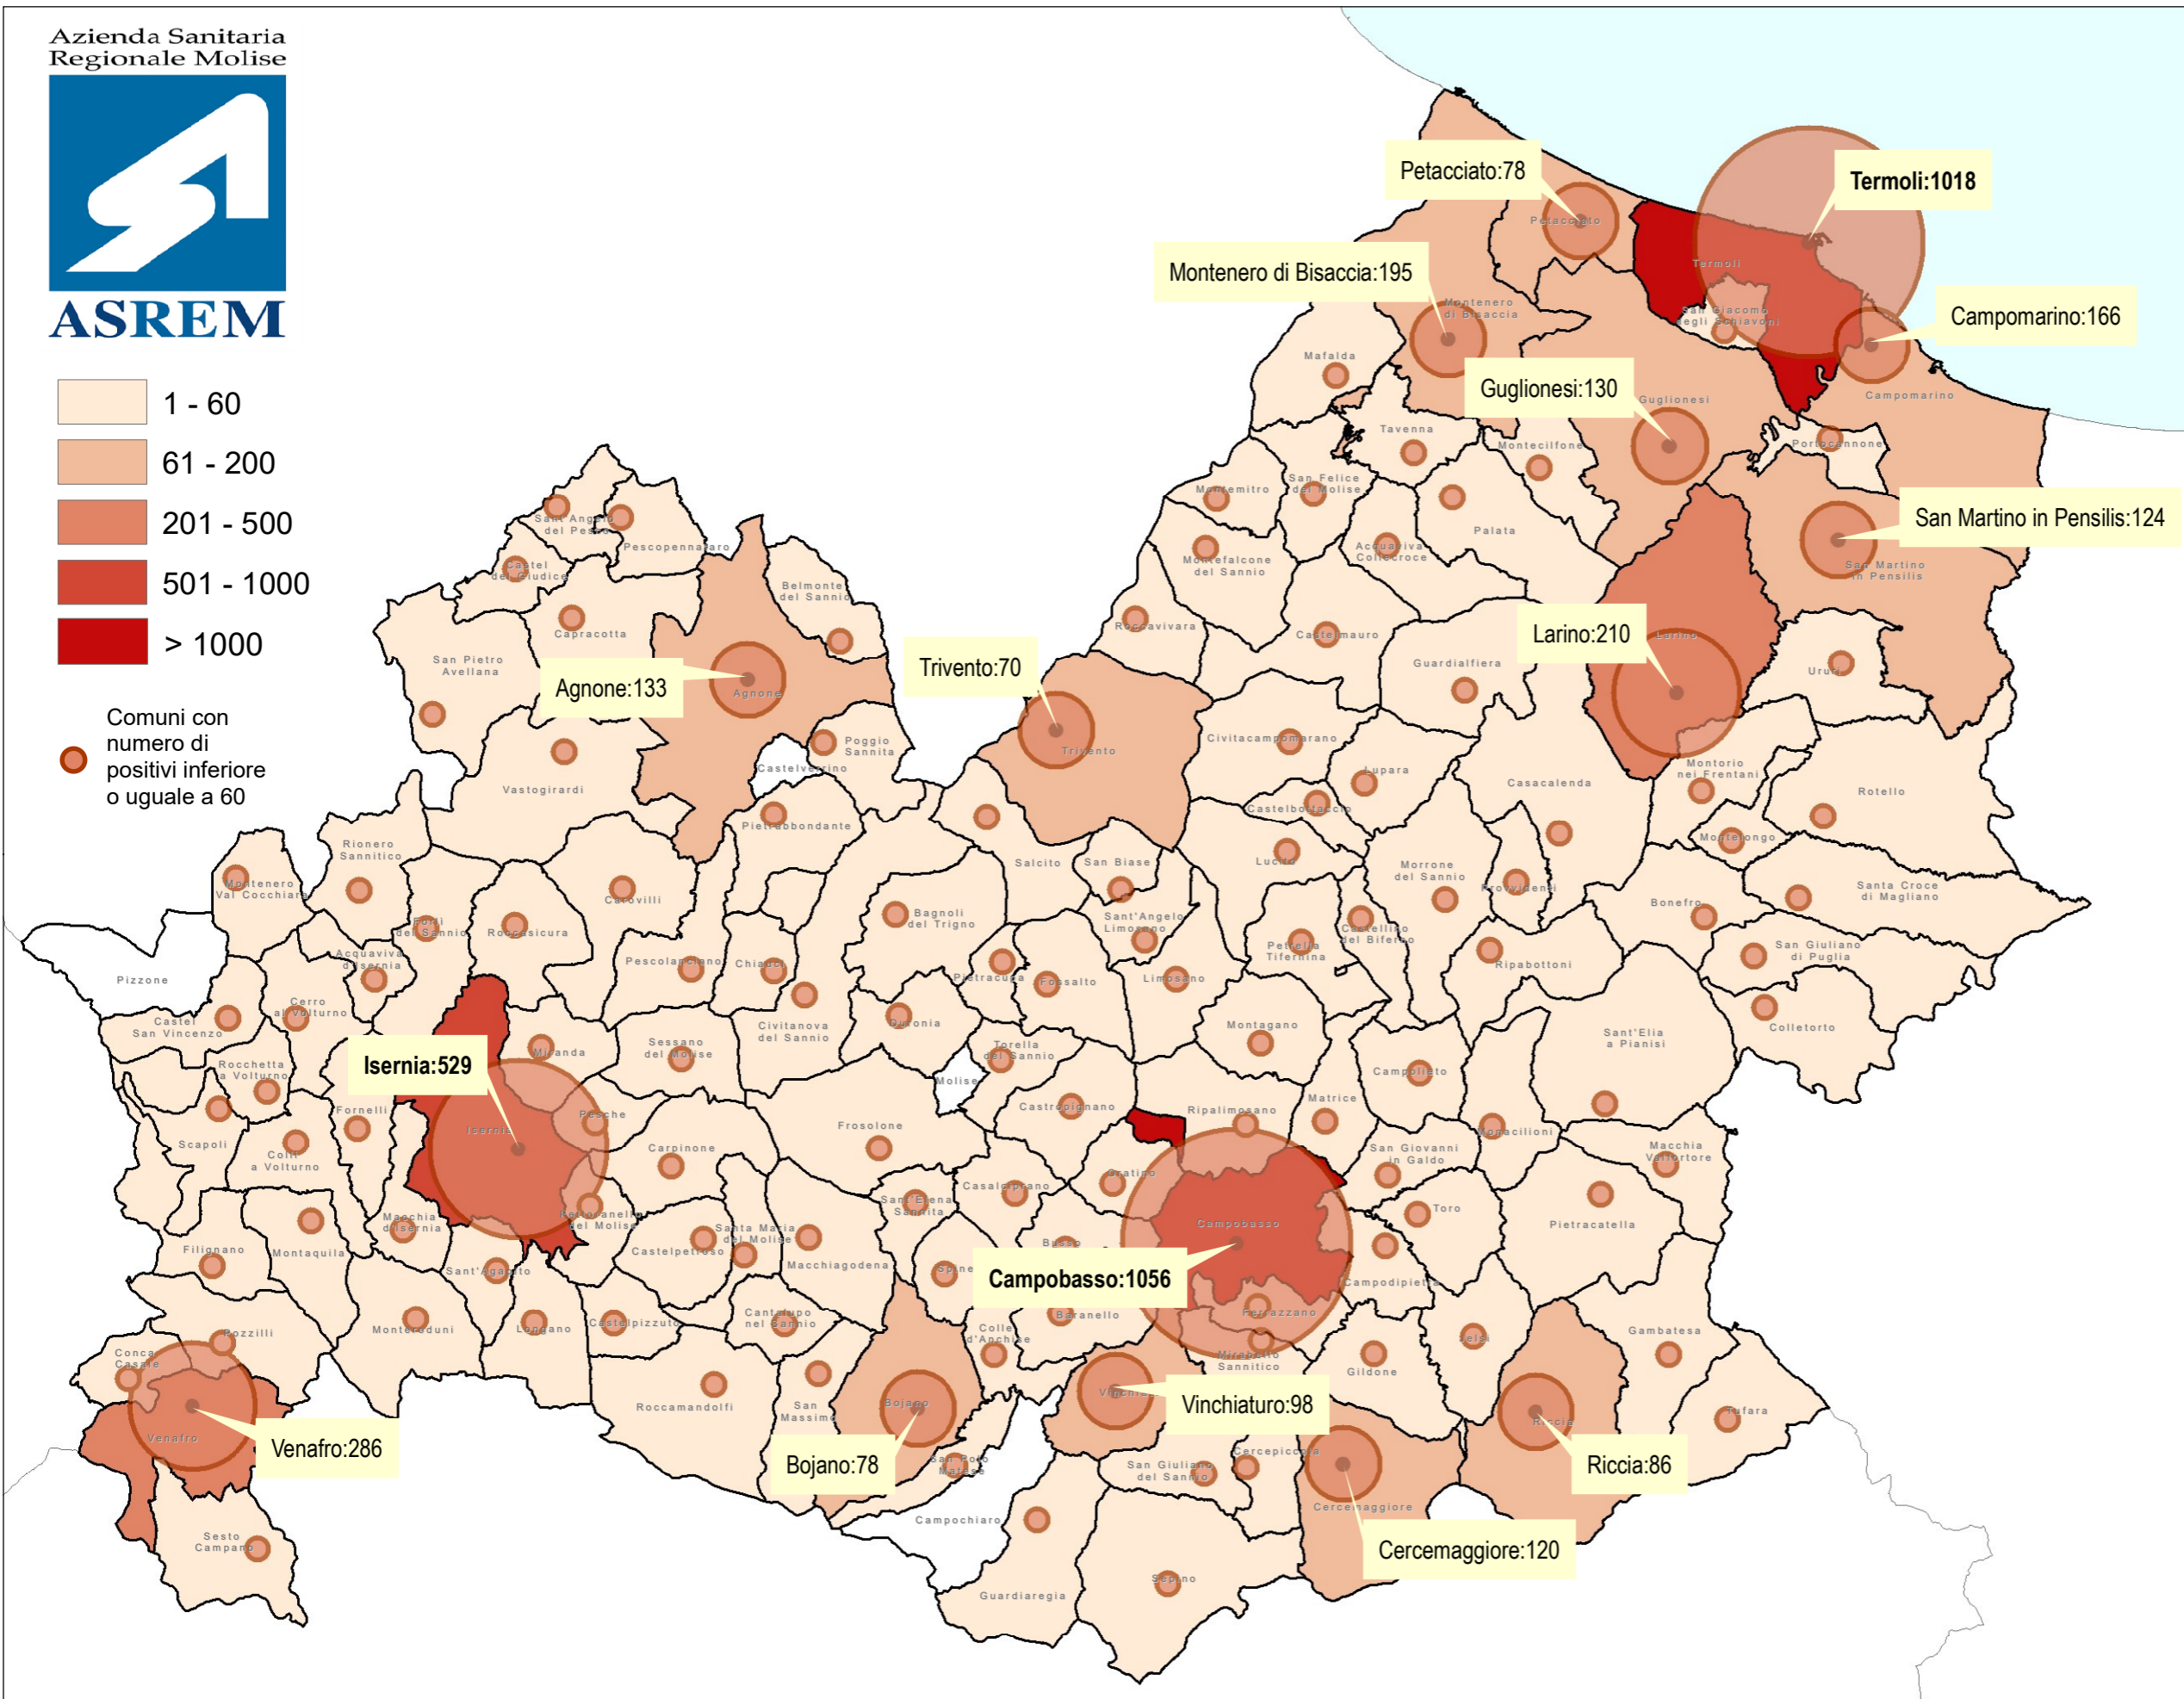

REGIONE MOLISE - CASI ATTUALMENTE POSITIVI - aggiornamento al 6/3/2022

Azienda Sanitaria Regionale Molise

Comuni con numero di positivi inferiore o uguale a 60

COMUNE	N°	COMUNE	N°
ACQUAVIVA COLLECROCE	31	PROVIDENTI	1
ACQUAVIVA D'ISERNIA	3	RICCIA	86
AGNONE	133	RIONERO SANNITICO	7
BAGNOLI DEL TRIGNO	18	RIPABOTTONI	11
BARANELLO	35	RIPALIMOSANI	29
BELMONTE DEL SANNIO	16	ROCCAMANDOLFI	9
BOJANO	78	ROCCASICURA	8
BONEFRO	3	ROCCAVIVARA	3
BUSSO	14	ROCCETTA A VOLTURNO	6
CAMPOBASSO	1.056	ROTELLO	9
CAMPODIPIETRA	46	SALCITO	12
CAMPOLIETO	14	SAN BIASE	1
CAMPOMARINO	166	SAN FELICE DEL MOUSE	1
CANTALUPO NEL SANNIO	4	SAN GIACOMO DEGLI SCHIAVO	13
CAPRACOTTA	13	SAN GIOVANNI IN GALDO	2
CAROVILLI	16	SAN GIULIANO DEL SANNIO	9
CARPINONE	23	SAN GIULIANO DI PUGLIA	20
CASACALENDA	18	SAN MARTINO IN PENSIUS	124
CASALCIPRANO	3	SAN MASSIMO	9
CASTEL DEL GIUDICE	5	SAN PIETRO AVELLANA	4
CASTEL SAN VINCENTO	10	SAN POLO MATESE	3
CASTELBOTTACCI	5	SANTA CROCE DI MAGLIANO	51
CASTELLINO DEL BIFERNO	6	SANTA MARIA DEL MOUSE	4
CASTELMAURO	17	SANT'AGAPITO	43
CASTELPETROSO	19	SANT'ANGELO DEL PESCO	7
CASTELPIZZUTO	1	SANT'ANGELO LIMOSANO	4
CASTROPIGNANO	15	SANT'ELENA SANNITA	2
CERCEMAGGIORE	120	SANT'ELIA A PIANISI	5
CERCEPICCOLA	9	SCAPOLI	7
CERRO AL VOLTURNO	9	SEPINO	8
CHIAUCI	9	SESSANO DEL MOUSE	7
CIVITACAMPOMARANO	2	SESTO CAMPANO	23
CIVITANOVA DEL SANNIO	4	SPINETE	5
COLLE D'ANCHISE	3	TAVENNA	5
COLLETORTO	16	TERMOLI	1.018
COLLI A VOLTURNO	47	TORELLA DEL SANNIO	2
CONCA CASALE	6	TORO	13
DURONIA	2	TRIVENTO	70
FERRAZZANO	27	TUFARA	1
FILIGNANO	6	URURI	50
FORLÌ DEL SANNIO	7	VASTOGRARDI	21
FORNELLI	27	VENAFRO	286
FOSSALTO	21	VINCHIATURÒ	98
FROSOLONE	31	XXX-FUORI REGIONE	3
GAMBATESA	4	TOTALE	6.039
GILDONE	12		
GUARDIALFIERA	26		
GUARDIAREGIA	11		
GUGLIONESI	130		
ISERNIA	529		
JELSI	11		
LARINO	210		
LIMOSANO	10		
LONGANO	6		
LUCITO	6		
LUPARA	5		
MACCHIA D'ISERNIA	33		
MACCHIA VALFORTORE	7		
MACCHIAGODENA	21		
MAFALDA	25		
MATRICE	28		
MIRABELLO SANNITICO	33		
MIRANDA	7		
MONACILIONI	6		
MONTAGANO	17		
MONTAQUILA	42		
MONTECIFONE	34		
MONTEFALCONE NEL SANNIO	29		
MONTELONGO	7		
MONTEMITRO	3		
MONTENERO DI BISACCIA	195		
MONTENERO VAL COCCHIARA	6		
MONTERODUNI	46		
MONTORIO NEI FRENTANI	7		
MORRONE DEL SANNIO	10		
ORATINO	33		
PALATA	27		
PESCHE	19		
PESCOLANCIANO	33		
PESCOPENNATARO	2		
PETACCIATO	78		
PETRELLA TIFERNINA	6		
PETTORANELLO DEL MOLISE	5		
PIETRABONDANTE	7		
PIETRACATELLA	8		
PIETRACUPA	5		
POGGIO SANNITA	4		
PORTOCANNONE	35		
POZZILLI	47		