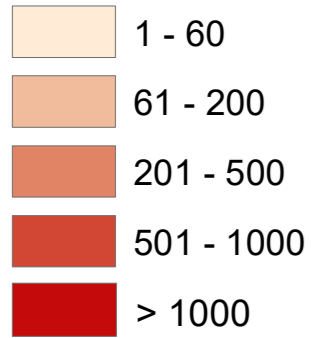

REGIONE MOLISE - CASI ATTUALMENTE POSITIVI - aggiornamento al 20/2/2022

Azienda Sanitaria Regionale Molise

Comuni con numero di positivi inferiore o uguale a 60

COMUNE	N°	COMUNE	N°
ACQUAVIVA COLLECROCE	28	POGGIO SANNITA	7
ACQUAVIVA D'ISERNIA	10	PORTOCANNONE	69
AGNONE	168	POZZILLI	36
BAGNOLI DEL TRIGNO	25	PROVVIDENTI	1
BARANELLO	46	RICCIA	147
BELMONTE DEL SANNIO	18	RIONERO SANNITICO	10
BOJANO	91	RIPABOTTONI	8
BONEFRO	11	RIPALIMOSANI	36
BUSSO	19	ROCCAMANDOLFI	10
CAMPOBASSO	1.102	ROCCASICURA	16
CAMPODIPIETRA	59	ROCCAVIVARA	4
CAMPOLIETO	26	ROCCETTA A VOLTURNO	27
CAMPOMARINO	207	ROTELLO	11
CANTALUPO NEL SANNIO	15	SALCITO	10
CAPRACOTTA	19	SAN BIASE	3
CAROVILLI	18	SAN FELICE DEL MOLISE	1
CARPINONE	22	S.GIACOMO DEGLI SCHIAV.	32
CASCALENDA	28	SAN GIOVANNI IN GALDO	7
CASALCIPRANO	7	SAN GIULIANO DEL SANNIO	26
CASTEL DEL GIUDICE	7	SAN GIULIANO DI PUGLIA	25
CASTEL SAN VINCENZO	4	SAN MARTINO IN PENSIILIS	141
CASTELBOTTACCIO	5	SAN MASSIMO	6
CASTELLINO DEL BIFERNO	7	SAN PIETRO AVELLANA	9
CASTELMAURO	24	SAN POLO MATESE	10
CASTELPETROSO	26	SANTA CROCE DI MAGLIANO	75
CASTELPIZZUTO	2	SANTA MARIA DEL MOLISE	13
CASTELVERRINO	1	SANT'AGAPITO	45
CASTROPIGNANO	21	SANT'ANGELO DEL PESCO	4
CERCEMAGGIORE	144	SANT'ANGELO LIMOSANO	8
CERCEPICCOLA	16	SANT'ELENA SANNITA	1
CERRO AL VOLTURNO	17	SANT'ELIA A PIANISI	26
CHIAUCI	8	SCAPOLI	6
CIVITACAMPOMARANO	2	SEPINO	22
CIVITANOVA DEL SANNIO	24	SESSANO DEL MOLISE	15
COLLE D'ANCHISE	6	SESTO CAMPANO	57
COLLETORTO	13	SPINETE	19
COLLI A VOLTURNO	44	TAVENNA	4
CONCA CASALE	3	TERMOLI	1.116
DURONIA	2	TORELLA DEL SANNIO	14
FERRAZZANO	48	TORO	20
FILIGNANO	10	TRIVENTO	62
FORLI DEL SANNIO	11	TUFARA	2
FORNELLI	43	URURI	84
FOSSALTO	32	VASTOGIARDI	10
FROSOLONE	50	VENAFRO	325
GAMBATESA	8	VINCHIATURÒ	99
GILDONE	21	FUORI REGIONE	15
GUARDIALEFIERA	25		
GUARDIAREGIA	13	TOTALE	7.205
GUGLIONESI	144		
ISERNIA	627		
JELSI	54		
LARINO	190		
LIMOSANO	6		
LONGANO	13		
LUCITO	17		
LUPARA	4		
MACCHIA D'ISERNIA	30		
MACCHIA VALFORTORE	10		
MACCHIAGODENA	31		
MAFALDA	22		
MATRICE	32		
MIRABELLO SANNITICO	54		
MIRANDA	13		
MOLISE	3		
MONACILIONI	20		
MONTAGANO	9		
MONTAQUILA	60		
MONTECILFONE	17		
MONTEFALCONE NEL SANNIO	13		
MONTELONGO	8		
MONTEMITRO	4		
MONTENERO DI BISACCIA	200		
MONTERODUNI	47		
MONTERO NEI FRENTANI	10		
MORRONE DEL SANNIO	15		
ORATINO	40		
PALATA	45		
PESCHE	35		
PESCOLANCIANO	19		
PESCOPENNATARO	3		
PETACCIATO	77		
PETRELLA TIFERNINA	9		
PETTORANELLO DEL MOLISE	5		
PIETRABBONDANTE	14		
PIETRACATTELLA	41		
PIETRACUPA	4		
PIZZONE	2		