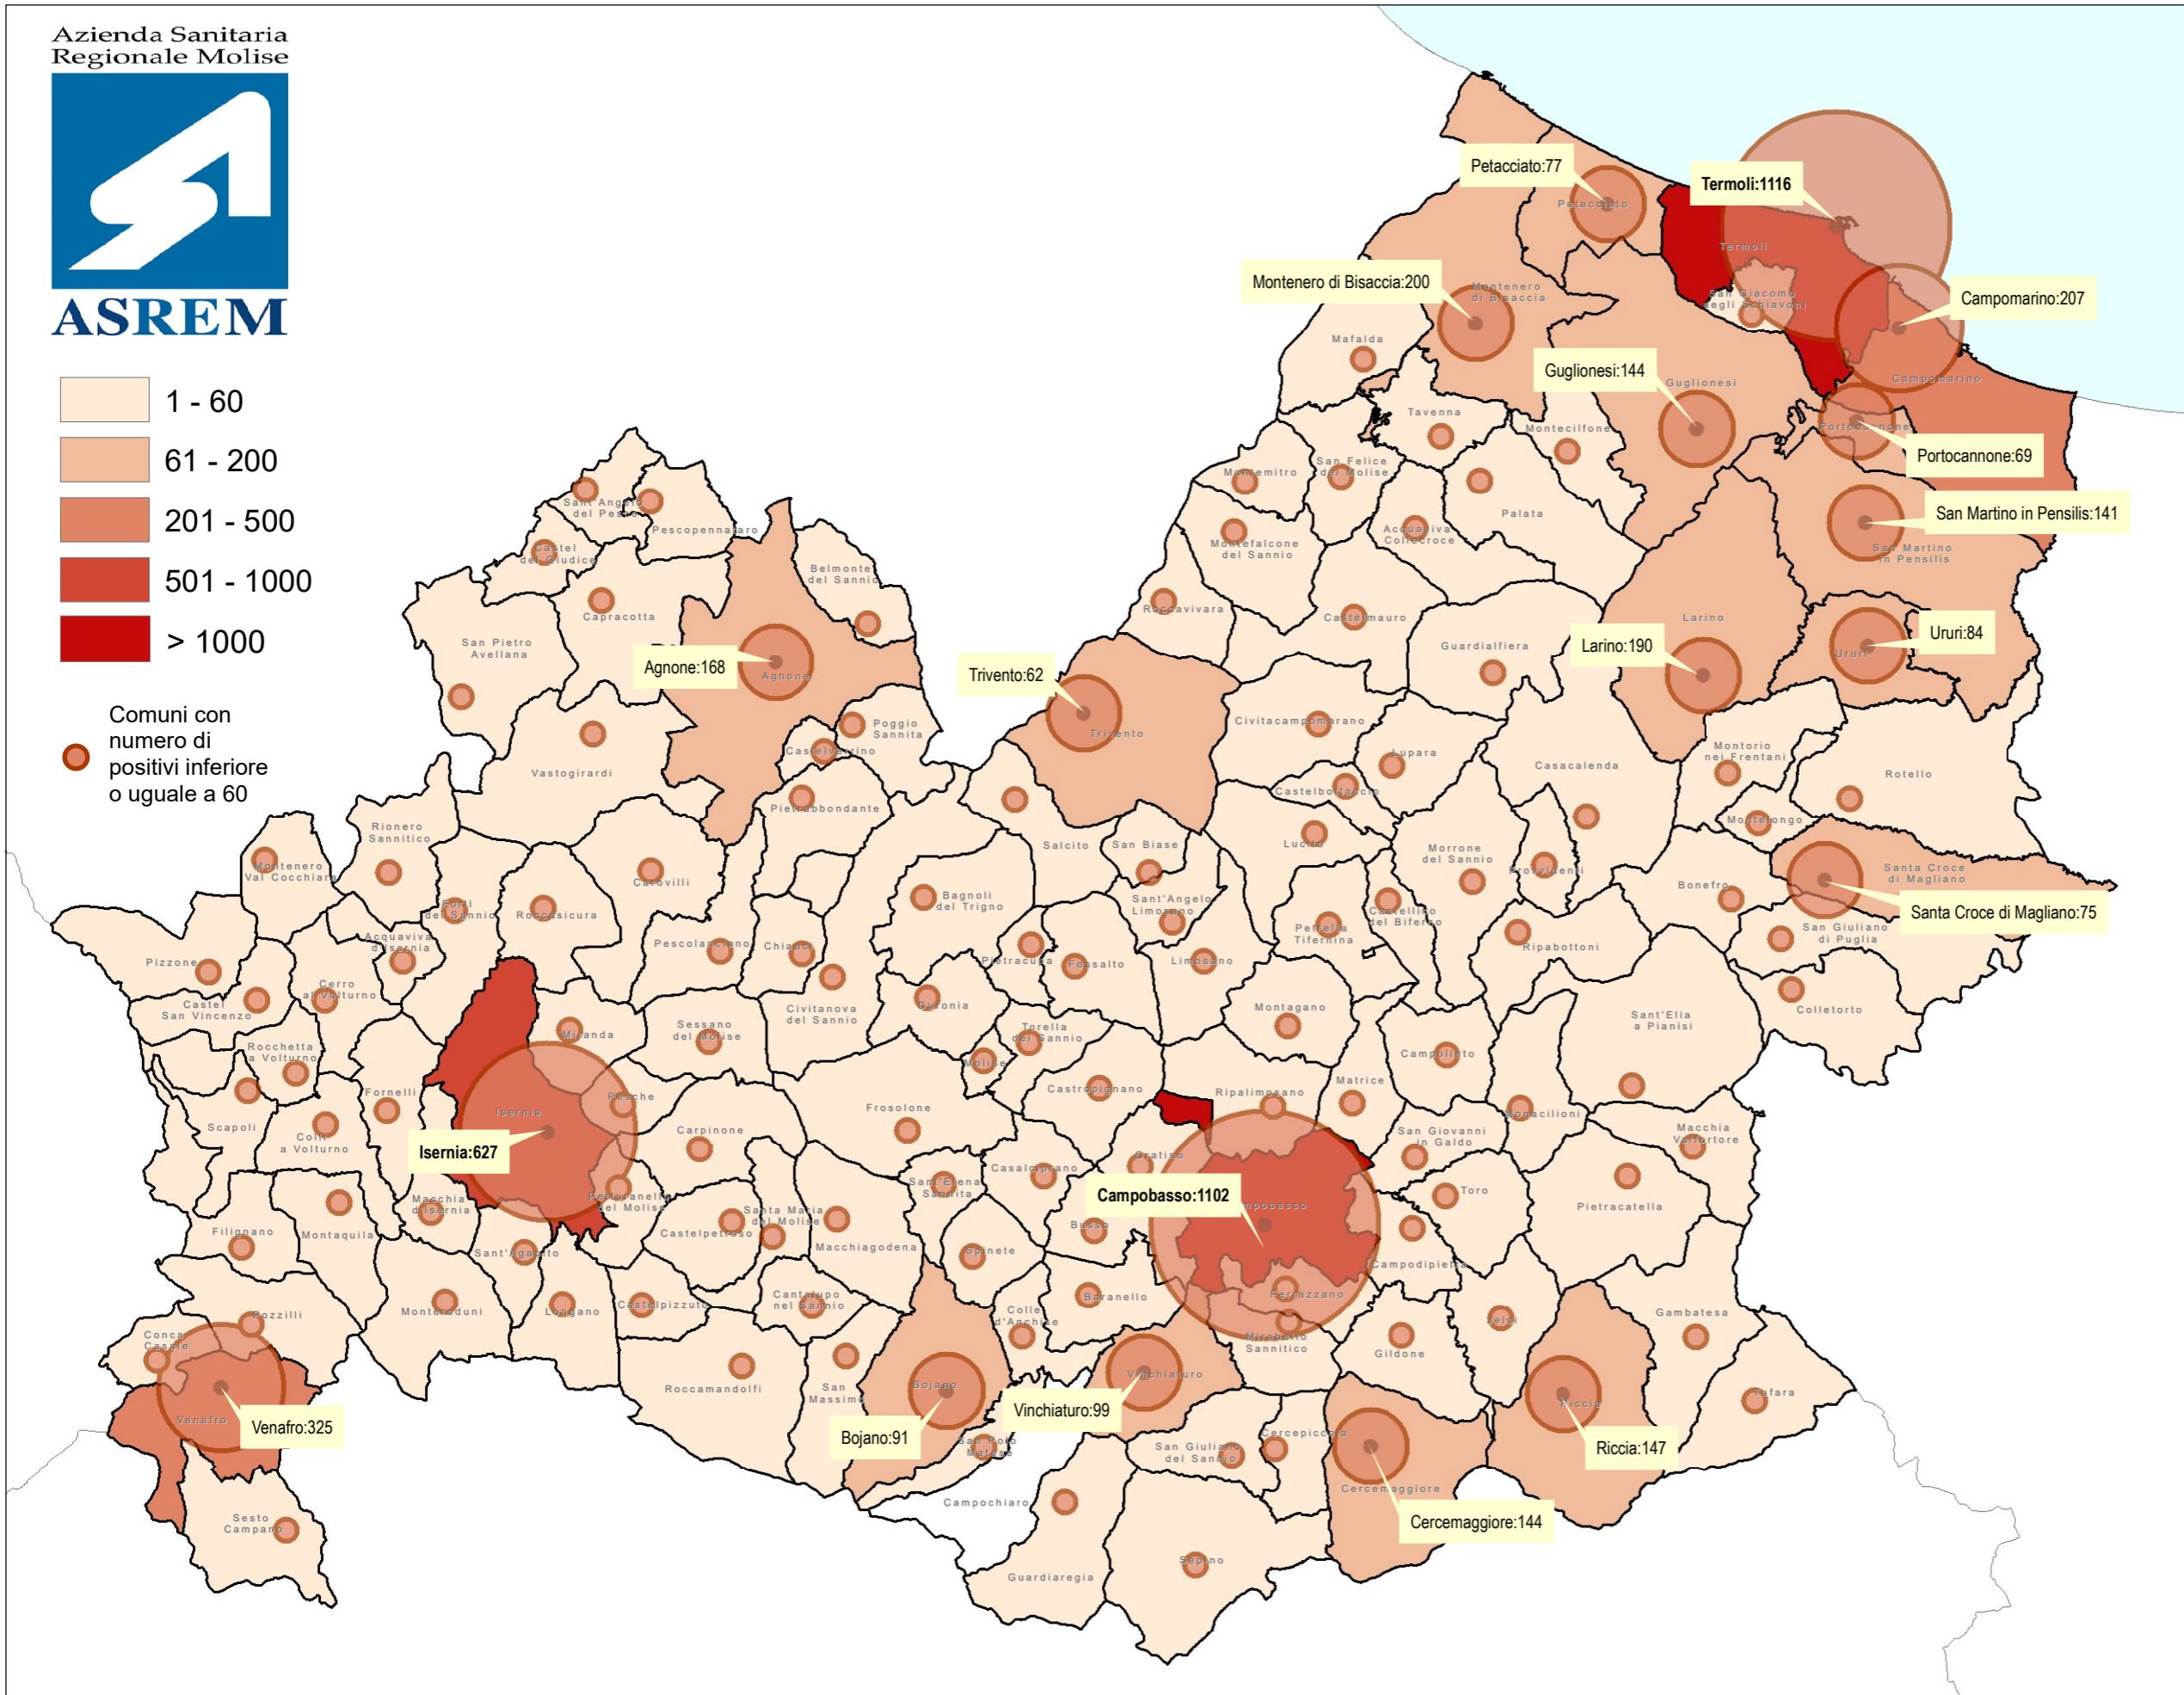

REGIONE MOLISE - CASI ATTUALMENTE POSITIVI - aggiornamento al 20/2/2022

Azienda Sanitaria Regionale Molise

Comuni con numero di positivi inferiore o uguale a 60

COMUNE	N°	COMUNE	N°
ACQUAVIVA COLLECROCE	28	POGGIO SANNITA	7
ACQUAVIVA D'ISERNIA	10	PORTOCANNONE	69
AGNONE	168	POZZILLI	36
BAGNOLI DEL TRIGNO	25	PROVVIDENTI	1
BARANELLO	46	RICCIA	147
BELMONTE DEL SANNIO	18	RIONERO SANNITICO	10
BOJANO	91	RIPABOTTONI	8
BONEFRO	11	RIPALIMOSANI	36
BUSSO	19	ROCCAMANDOLFI	10
CAMPOBASSO	1.102	ROCCASICURA	16
CAMPODIPIETRA	59	ROCCAVIVARA	4
CAMPOLIETO	26	ROCCETTA A VOLTURNO	27
CAMPOMARINO	207	ROTELLO	11
CANTALUPO NEL SANNIO	15	SALCITO	10
CAPRACOTTA	19	SAN BIASE	3
CAROVILLI	18	SAN FELICE DEL MOLISE	1
CARPINONE	22	S.GIACOMO DEGLI SCHIAV.	32
CASCALENDA	28	SAN GIOVANNI IN GALDO	7
CASALCIPRANO	7	SAN GIULIANO DEL SANNIO	26
CASTEL DEL GIUDICE	7	SAN GIULIANO DI PUGLIA	25
CASTEL SAN VINCENZO	4	SAN MARTINO IN PENSIILIS	141
CASTELBOTTACCIO	5	SAN MASSIMO	6
CASTELLINO DEL BIFERNO	7	SAN PIETRO AVELLANA	9
CASTELMAURO	24	SAN POLO MATESE	10
CASTELPETROSO	26	SANTA CROCE DI MAGLIANO	75
CASTELPIZZUTO	2	SANTA MARIA DEL MOLISE	13
CASTELVERRINO	1	SANT'AGAPITO	45
CASTROPIGNANO	21	SANT'ANGELO DEL PESCO	4
CERCEMAGGIORE	144	SANT'ANGELO LIMOSANO	8
CERCEPICCOLA	16	SANT'ELENA SANNITA	1
CERRO AL VOLTURNO	17	SANT'ELIA A PIANISI	26
CHIAUCI	8	SCAPOLI	6
CIVITACAMPOMARANO	2	SEPINO	22
CIVITANOVA DEL SANNIO	24	SESSANO DEL MOLISE	15
COLLE D'ANCHISE	6	SESTO CAMPANO	57
COLLETORTO	13	SPINETE	19
COLLI A VOLTURNO	44	TAVENNA	4
CONCA CASALE	3	TERMOLI	1.116
DURONIA	2	TORELLA DEL SANNIO	14
FERRAZZANO	48	TORO	20
FILIGNANO	10	TRIVENTO	62
FORLI DEL SANNIO	11	TUFARA	2
FORNELLI	43	URURI	84
FOSSALTO	32	VASTOGIARDI	10
FROSOLONE	50	VENAFRO	325
GAMBATESA	8	VINCHIATURÒ	99
GILDONE	21	FUORI REGIONE	15
GUARDIALEFIERA	25		
GUARDIAREGIA	13	TOTALE	7.205
GUGLIONESI	144		
ISERNIA	627		
JELSI	54		
LARINO	190		
LIMOSANO	6		
LONGANO	13		
LUCITO	17		
LUPARA	4		
MACCHIA D'ISERNIA	30		
MACCHIA VALFORTORE	10		
MACCHIAGODENA	31		
MAFALDA	22		
MATRICE	32		
MIRABELLO SANNITICO	54		
MIRANDA	13		
MOLISE	3		
MONACILIONI	20		
MONTAGANO	9		
MONTAQUILA	60		
MONTECILFONE	17		
MONTEFALCONE NEL SANNIO	13		
MONTELONGO	8		
MONTEMITRO	4		
MONTENERO DI BISACCIA	200		
MONTERODUNI	47		
MONTERO NEI FRENTANI	10		
MORRONE DEL SANNIO	15		
ORATINO	40		
PALATA	45		
PESCHE	35		
PESCOLANCIANO	19		
PESCOPENNATARO	3		
PETACCIATO	77		
PETRELLA TIFERNINA	9		
PETTORANELLO DEL MOLISE	5		
PIETRABBONDANTE	14		
PIETRACATTELLA	41		
PIETRACUPA	4		
PIZZONE	2		